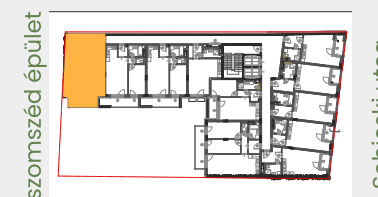

#111

SOBIESKI U. 6.

1096 BUDAPEST 1. EMELET

	2
előszoba / vestibule	2,64 m ²
fürdő / bathroom	4,90 m ²
WC / toilet	1,46 m ²
konyha / kitchen	3,98 m ²
nappali / living room	19,10 m ²
szoba / bedroom	11,70 m ²
közlekedő / corridor	4,81 m ²
erkély / balcony	7,06 m ²

ELADHATÓ LAKÁS ALAPTERÜLET /	
TOTAL NET AREA	48,59 m ²
ELADHATÓ ÖSSZTERÜLET /	
TOTAL AREA	52,12 m ²

szomszéd épület

szomszéd épület

Sobieski utca

belső kert

Értékesítés és további részletek: www.mararesidence.hu

Az ábrázolt berendezés csak illusztráció, a megadott adatok tájékoztató jellegűek. A helyiségek méretei a belső falak tengelyétől számítandóak.

The given data only informational. Equipment and furniture are only illustration. The dimensions of the rooms are calculated according to the inner wall- access.