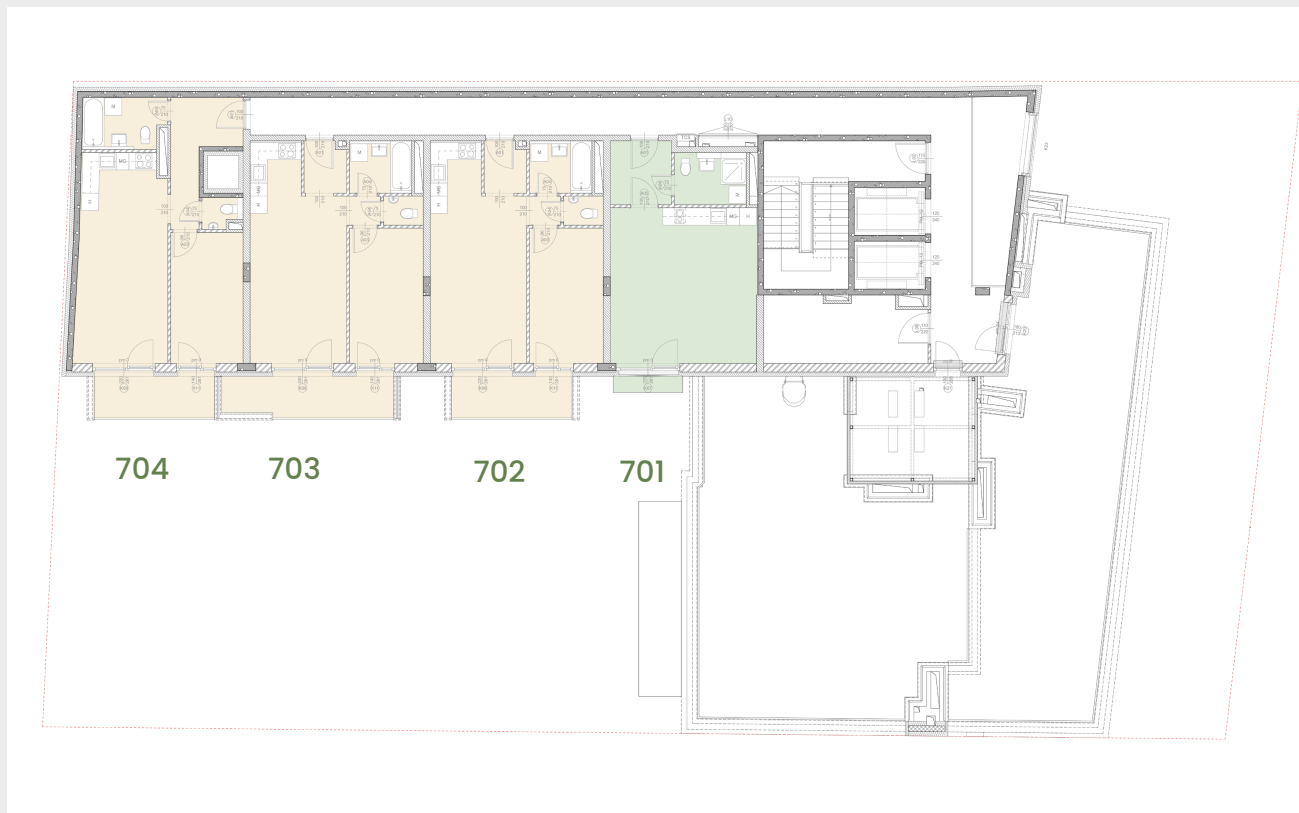

#7. EMELET SOBIESKI U. 6. 1096 BUDAPEST

- 1 szoba / studio
- 2 szoba / 1 bedroom
- 3 szoba / 2 bedroom
- 4 szoba / 3 bedroom

szomszéd épület

szomszéd épület

Sobieski utca

belső kert

Értékesítés és további részletek: www.mararesidence.hu

Az ábrázolt berendezés csak illusztráció, a megadott adatok tájékoztató jellegűek. A helyiségek méretei a belső falak tengelyétől számíthatók.

The given data only informational. Equipment and furniture are only illustration. The dimensions of the rooms are calculated according to the inner wall- access.