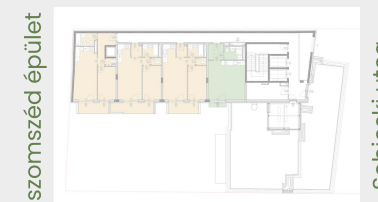

#7. EMELET SOBIESKI U. 6. 1096 BUDAPEST

- 1 szoba / studio
- 2 szoba / 1 bedroom
- 3 szoba / 2 bedroom
- 4 szoba / 3 bedroom

szomszéd épület

szomszéd épület

Sobieski utca

belső kert

Értékesítés és további részletek: www.mararesidence.hu

Az ábrázolt berendezés csak illusztráció, a megadott adatok tájékoztató jellegűek. A helyiségek méretei a belső falak tengelyétől számíthatók.

The given data only informational. Equipment and furniture are only illustration. The dimensions of the rooms are calculated according to the inner wall- access.