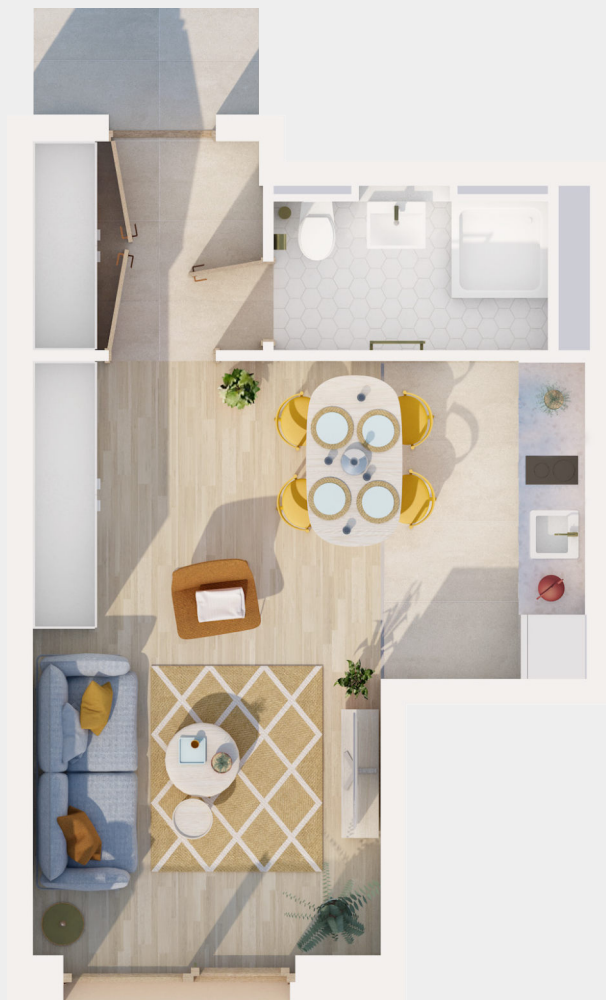

MARA

RESIDENCE

by Faedra Group

#505

SOBIESKI U. 6.

1096 BUDAPEST 5. EMELET