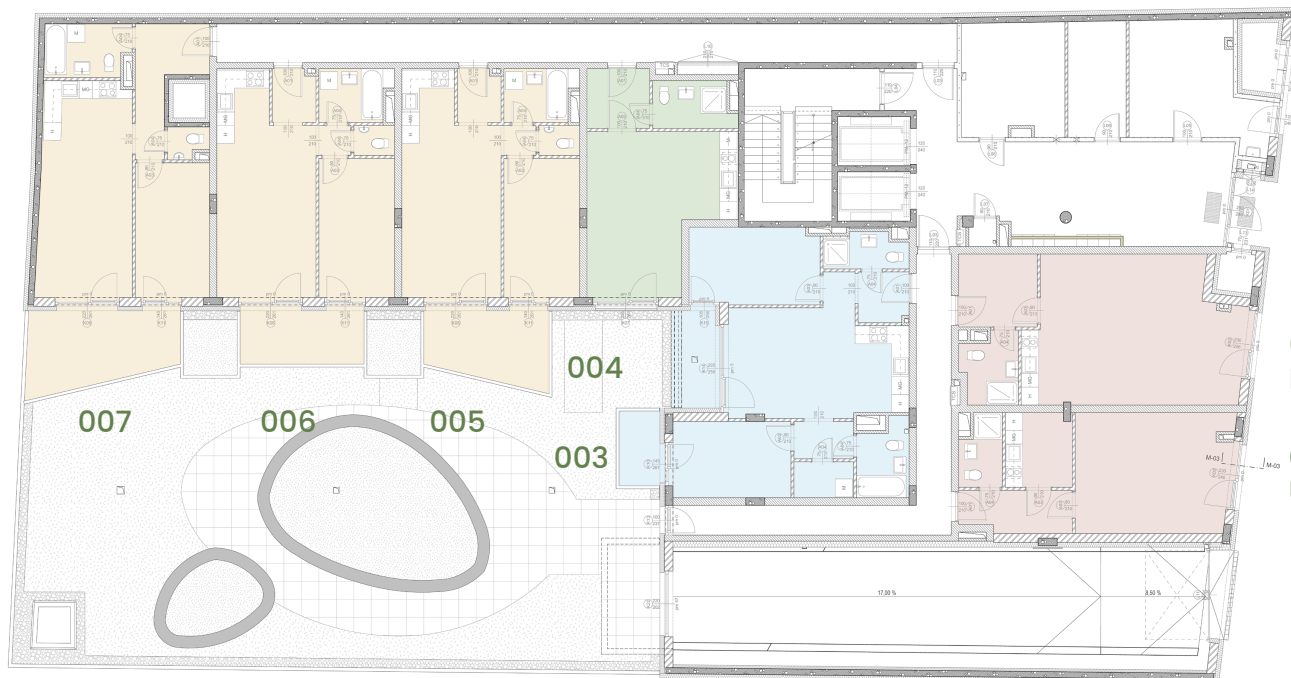

#FÖLDSZINT SOBIESKI U. 6.

1096 BUDAPEST

001
IRODA

002
ÜZLETHELYISÉG

007

006

005

004

003

1 szoba / studio

2 szoba / 1 bedroom

3 szoba / 2 bedroom

iroda / üzlethelyiség