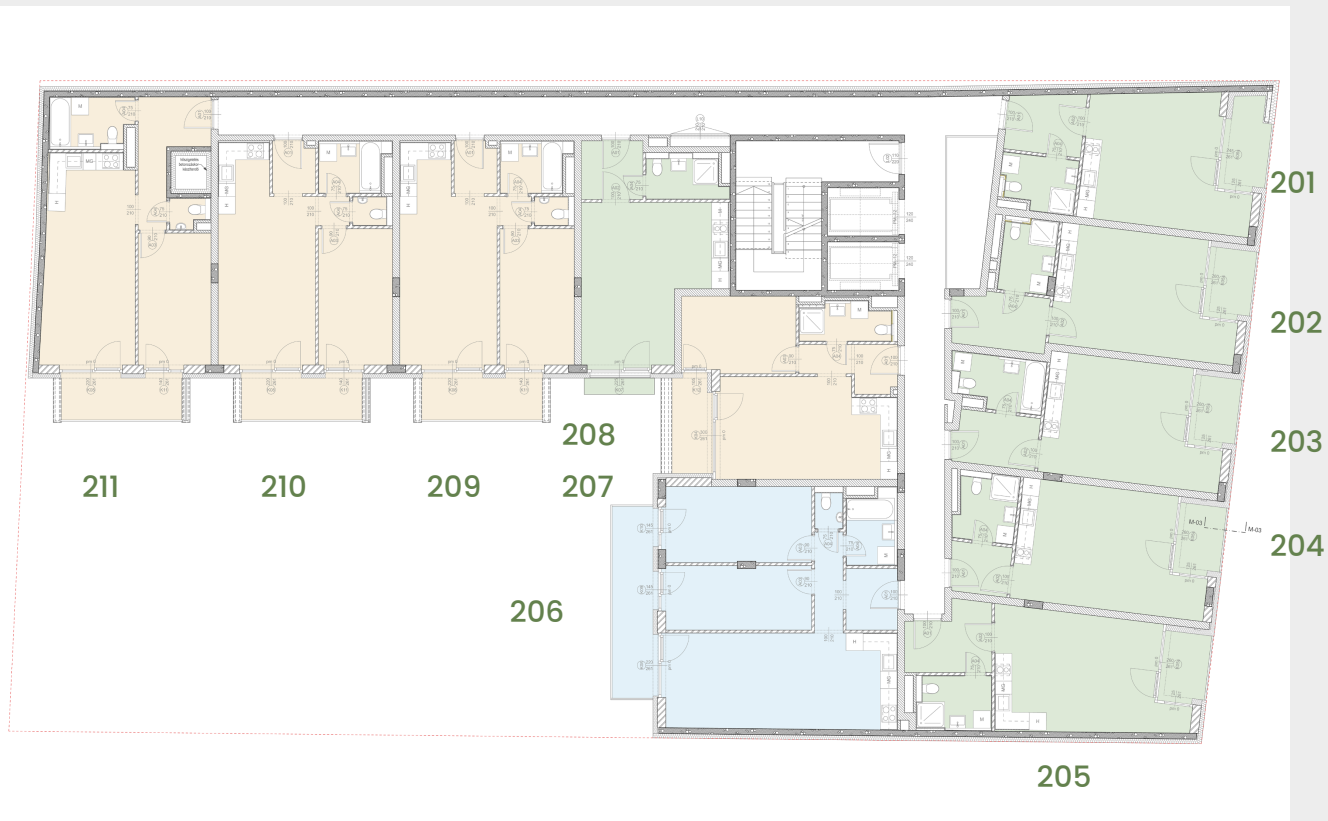

## #2. EMELET SOBIESKI U. 6.

1096 BUDAPEST

szomszéd épület

szomszéd épület

Sobieski utca

belső kert

- 1 szoba / studio
- 2 szoba / 1 bedroom
- 3 szoba / 2 bedroom
- 4 szoba / 3 bedroom

Értékesítés és további részletek: [www.mararesidence.hu](http://www.mararesidence.hu)

Az ábrázolt berendezés csak illusztráció, a megadott adatok tájékoztató jellegűek. A helyiségek méretei a belső falak tengelyétől számítandók.

The given data only informational. Equipment and furniture are only illustration. The dimensions of the rooms are calculated according to the inner wall- access.