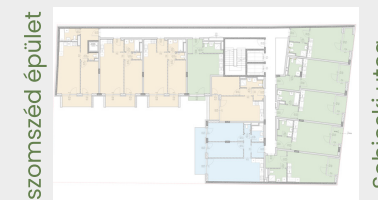

## #2. EMELET SOBIESKI U. 6.

1096 BUDAPEST

szomszéd épület

szomszéd épület

Sobieski utca

belső kert

- 1 szoba / studio
- 2 szoba / 1 bedroom
- 3 szoba / 2 bedroom
- 4 szoba / 3 bedroom

Értékesítés és további részletek: [www.mararesidence.hu](http://www.mararesidence.hu)

Az ábrázolt berendezés csak illusztráció, a megadott adatok tájékoztató jellegűek. A helyiségek méretei a belső falak tengelyétől számítandók.

The given data only informational. Equipment and furniture are only illustration. The dimensions of the rooms are calculated according to the inner wall- access.