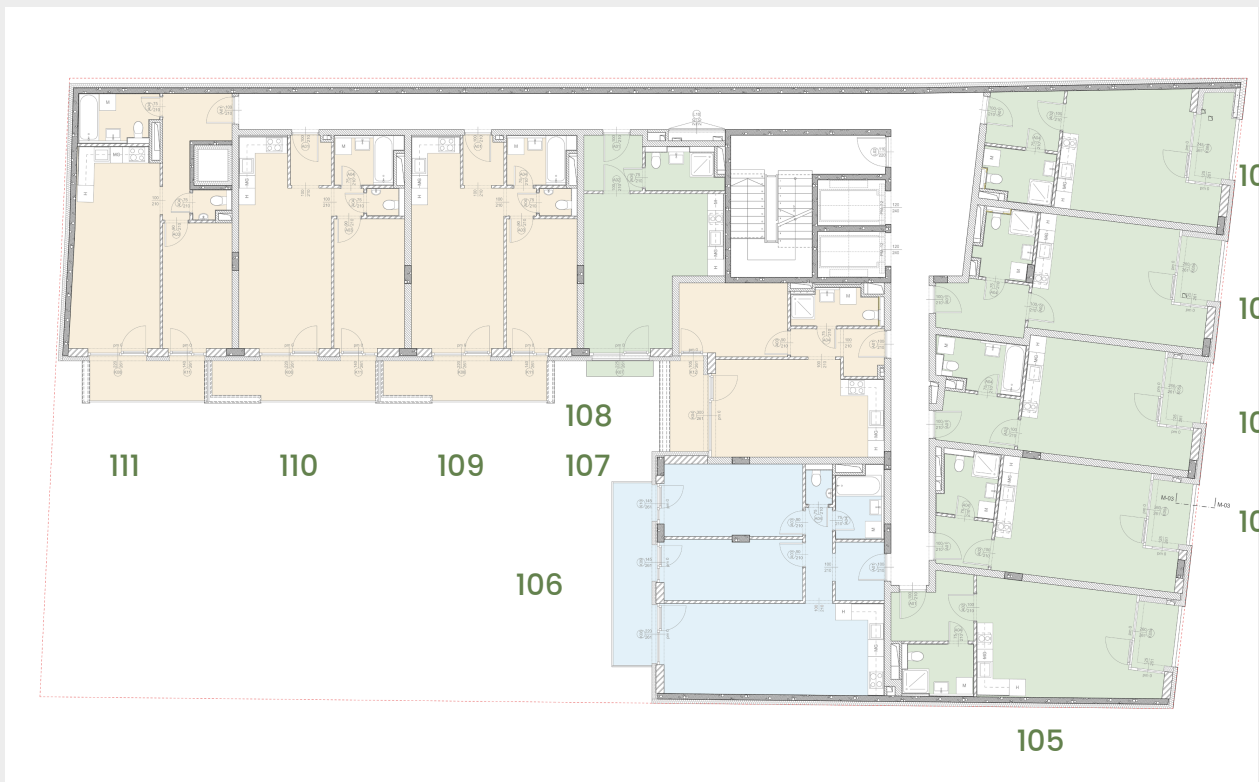

#1. EMELET SOBIESKI U. 6.

1096 BUDAPEST

- 1 szoba / studio
- 2 szoba / 1 bedroom
- 3 szoba / 2 bedroom
- 4 szoba / 3 bedroom

szomszéd épület

szomszéd épület

Sobieski utca

belső kert

Értékesítés és további részletek: www.mararesidence.hu

Az ábrázolt berendezés csak illusztráció, a megadott adatok tájékoztató jellegűek. A helyiségek méretei a belső falak tengelyétől számítandóak.

The given data only informational. Equipment and furniture are only illustration. The dimensions of the rooms are calculated according to the inner wall- access.