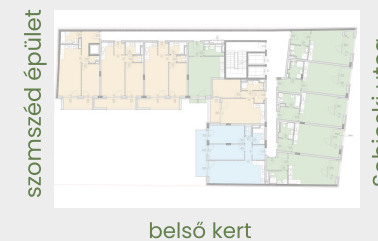

#1. EMELET SOBIESKI U. 6.

1096 BUDAPEST

- 1 szoba / studio
- 2 szoba / 1 bedroom
- 3 szoba / 2 bedroom
- 4 szoba / 3 bedroom

szomszéd épület

szomszéd épület

Sobieski utca

belső kert

Értékesítés és további részletek: www.mararesidence.hu

Az ábrázolt berendezés csak illusztráció, a megadott adatok tájékoztató jellegűek. A helyiségek méretei a belső falak tengelyétől számítandóak.

The given data only informational. Equipment and furniture are only illustration. The dimensions of the rooms are calculated according to the inner wall- access.