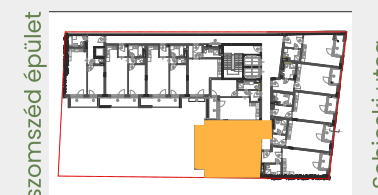

### SZOBASZÁM/ROOM 3

előszoba / vestibule	3,78 m <sup>2</sup>
fürdő / bathroom	4,42 m <sup>2</sup>
WC / toilet	1,32 m <sup>2</sup>
konyha / kitchen	5,95 m <sup>2</sup>
nappali / living room	20,93 m <sup>2</sup>
szoba / bedroom	11,39 m <sup>2</sup>
szoba / bedroom	13,46 m <sup>2</sup>
közlekedő / corridor	3,80 m <sup>2</sup>

erkély / balcony 10,99 m<sup>2</sup>

ELADHATÓ LAKÁS ALAPTERÜLET /  
TOTAL NET AREA 65,05 m<sup>2</sup>

ELADHATÓ ÖSSZTERÜLET /  
TOTAL AREA 70,55 m<sup>2</sup>

szomszéd épület

belső kert

Sobieski utca

Értékesítés és további részletek: [www.mararesidence.hu](http://www.mararesidence.hu)