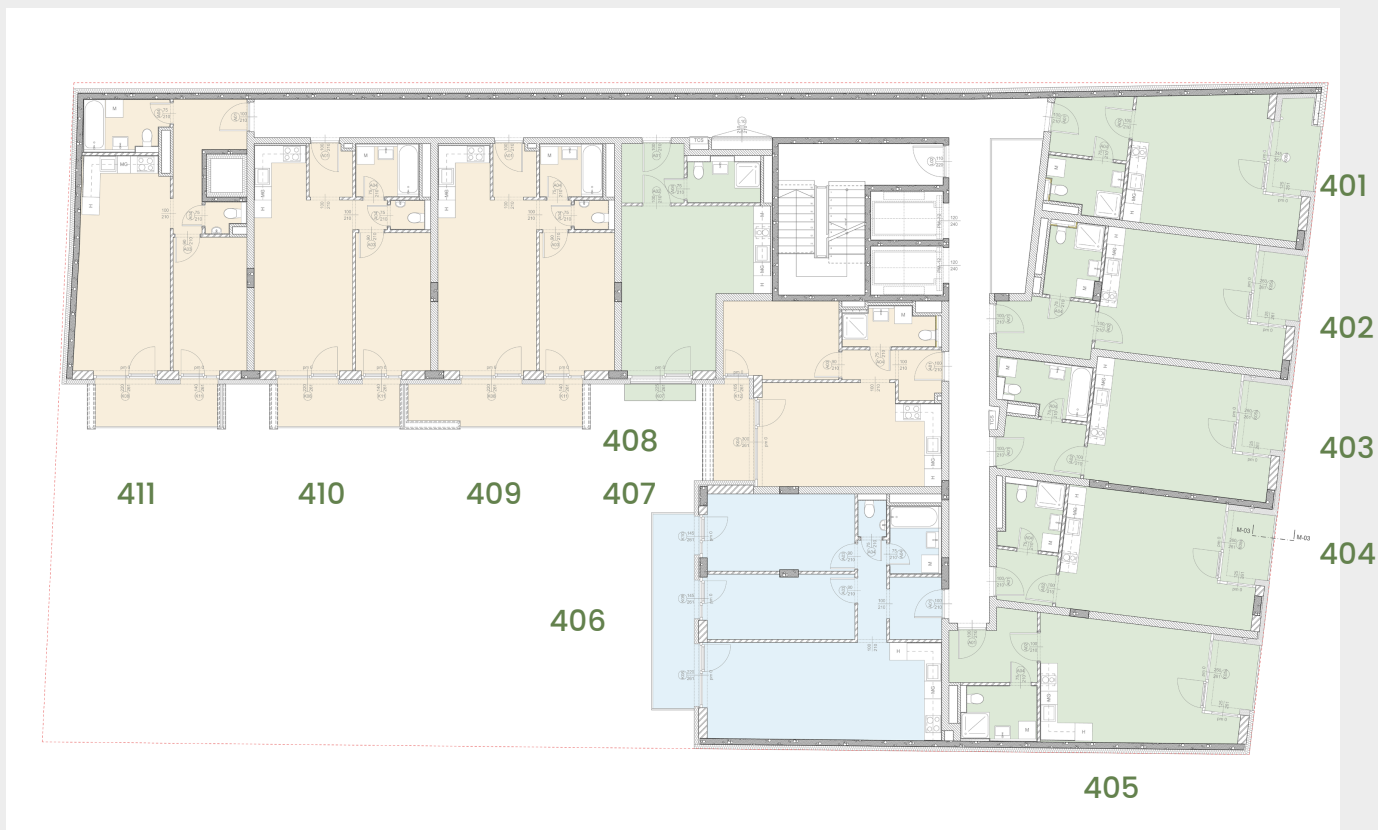

## #4. EMELET SOBIESKI U. 6.

1096 BUDAPEST

- 1 szoba / studio
- 2 szoba / 1 bedroom
- 3 szoba / 2 bedroom
- 4 szoba / 3 bedroom

szomszéd épület

szomszéd épület

Sobieski utca

belső kert

Értékesítés és további részletek: [www.mararesidence.hu](http://www.mararesidence.hu)

Az ábrázolt berendezés csak illusztráció, a megadott adatok tájékoztató jellegűek. A helyiségek méretei a belső falak tengelyétől számítandóak.

The given data only informational. Equipment and furniture are only illustration. The dimensions of the rooms are calculated according to the inner wall- access.