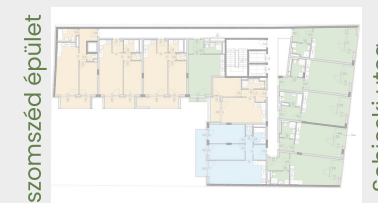

## #4. EMELET SOBIESKI U. 6.

1096 BUDAPEST

- 1 szoba / studio
- 2 szoba / 1 bedroom
- 3 szoba / 2 bedroom
- 4 szoba / 3 bedroom

szomszéd épület

szomszéd épület

Sobieski utca

belső kert

Értékesítés és további részletek: [www.mararesidence.hu](http://www.mararesidence.hu)

Az ábrázolt berendezés csak illusztráció, a megadott adatok tájékoztató jellegűek. A helyiségek méretei a belső falak tengelyétől számítandóak.

The given data only informational. Equipment and furniture are only illustration. The dimensions of the rooms are calculated according to the inner wall- access.