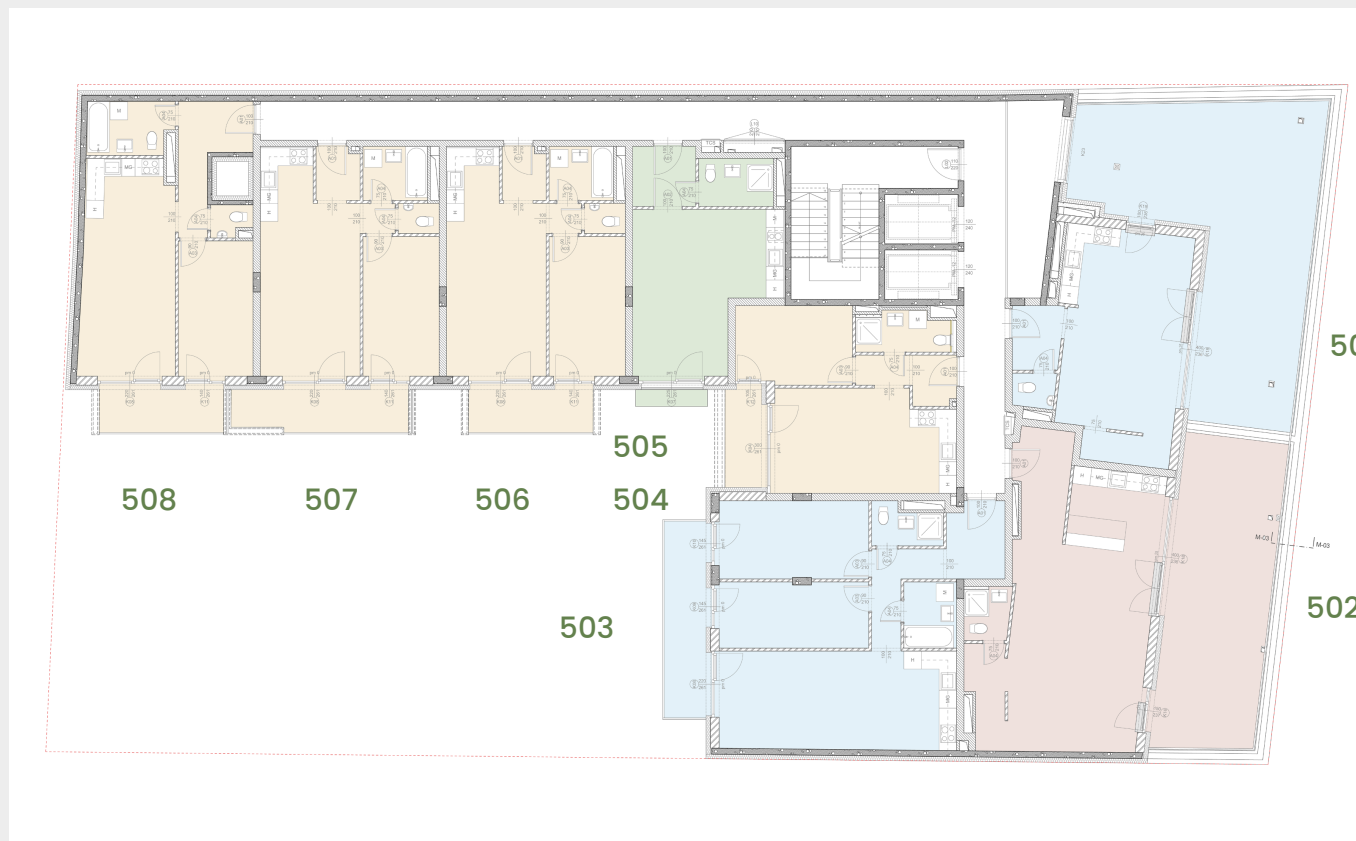

#5. EMELET SOBIESKI U. 6.

1096 BUDAPEST

- 1 szoba / studio
- 2 szoba / 1 bedroom
- 3 szoba / 2 bedroom
- 4 szoba / 3 bedroom

szomszéd épület

szomszéd épület

Sobieski utca

belső kert

Értékesítés és további részletek: www.mararesidence.hu

Az ábrázolt berendezés csak illusztráció, a megadott adatok tájékoztató jellegűek. A helyiségek méretei a belső falak tengelyétől számítandóak.

The given data only informational. Equipment and furniture are only illustration. The dimensions of the rooms are calculated according to the inner wall- access.